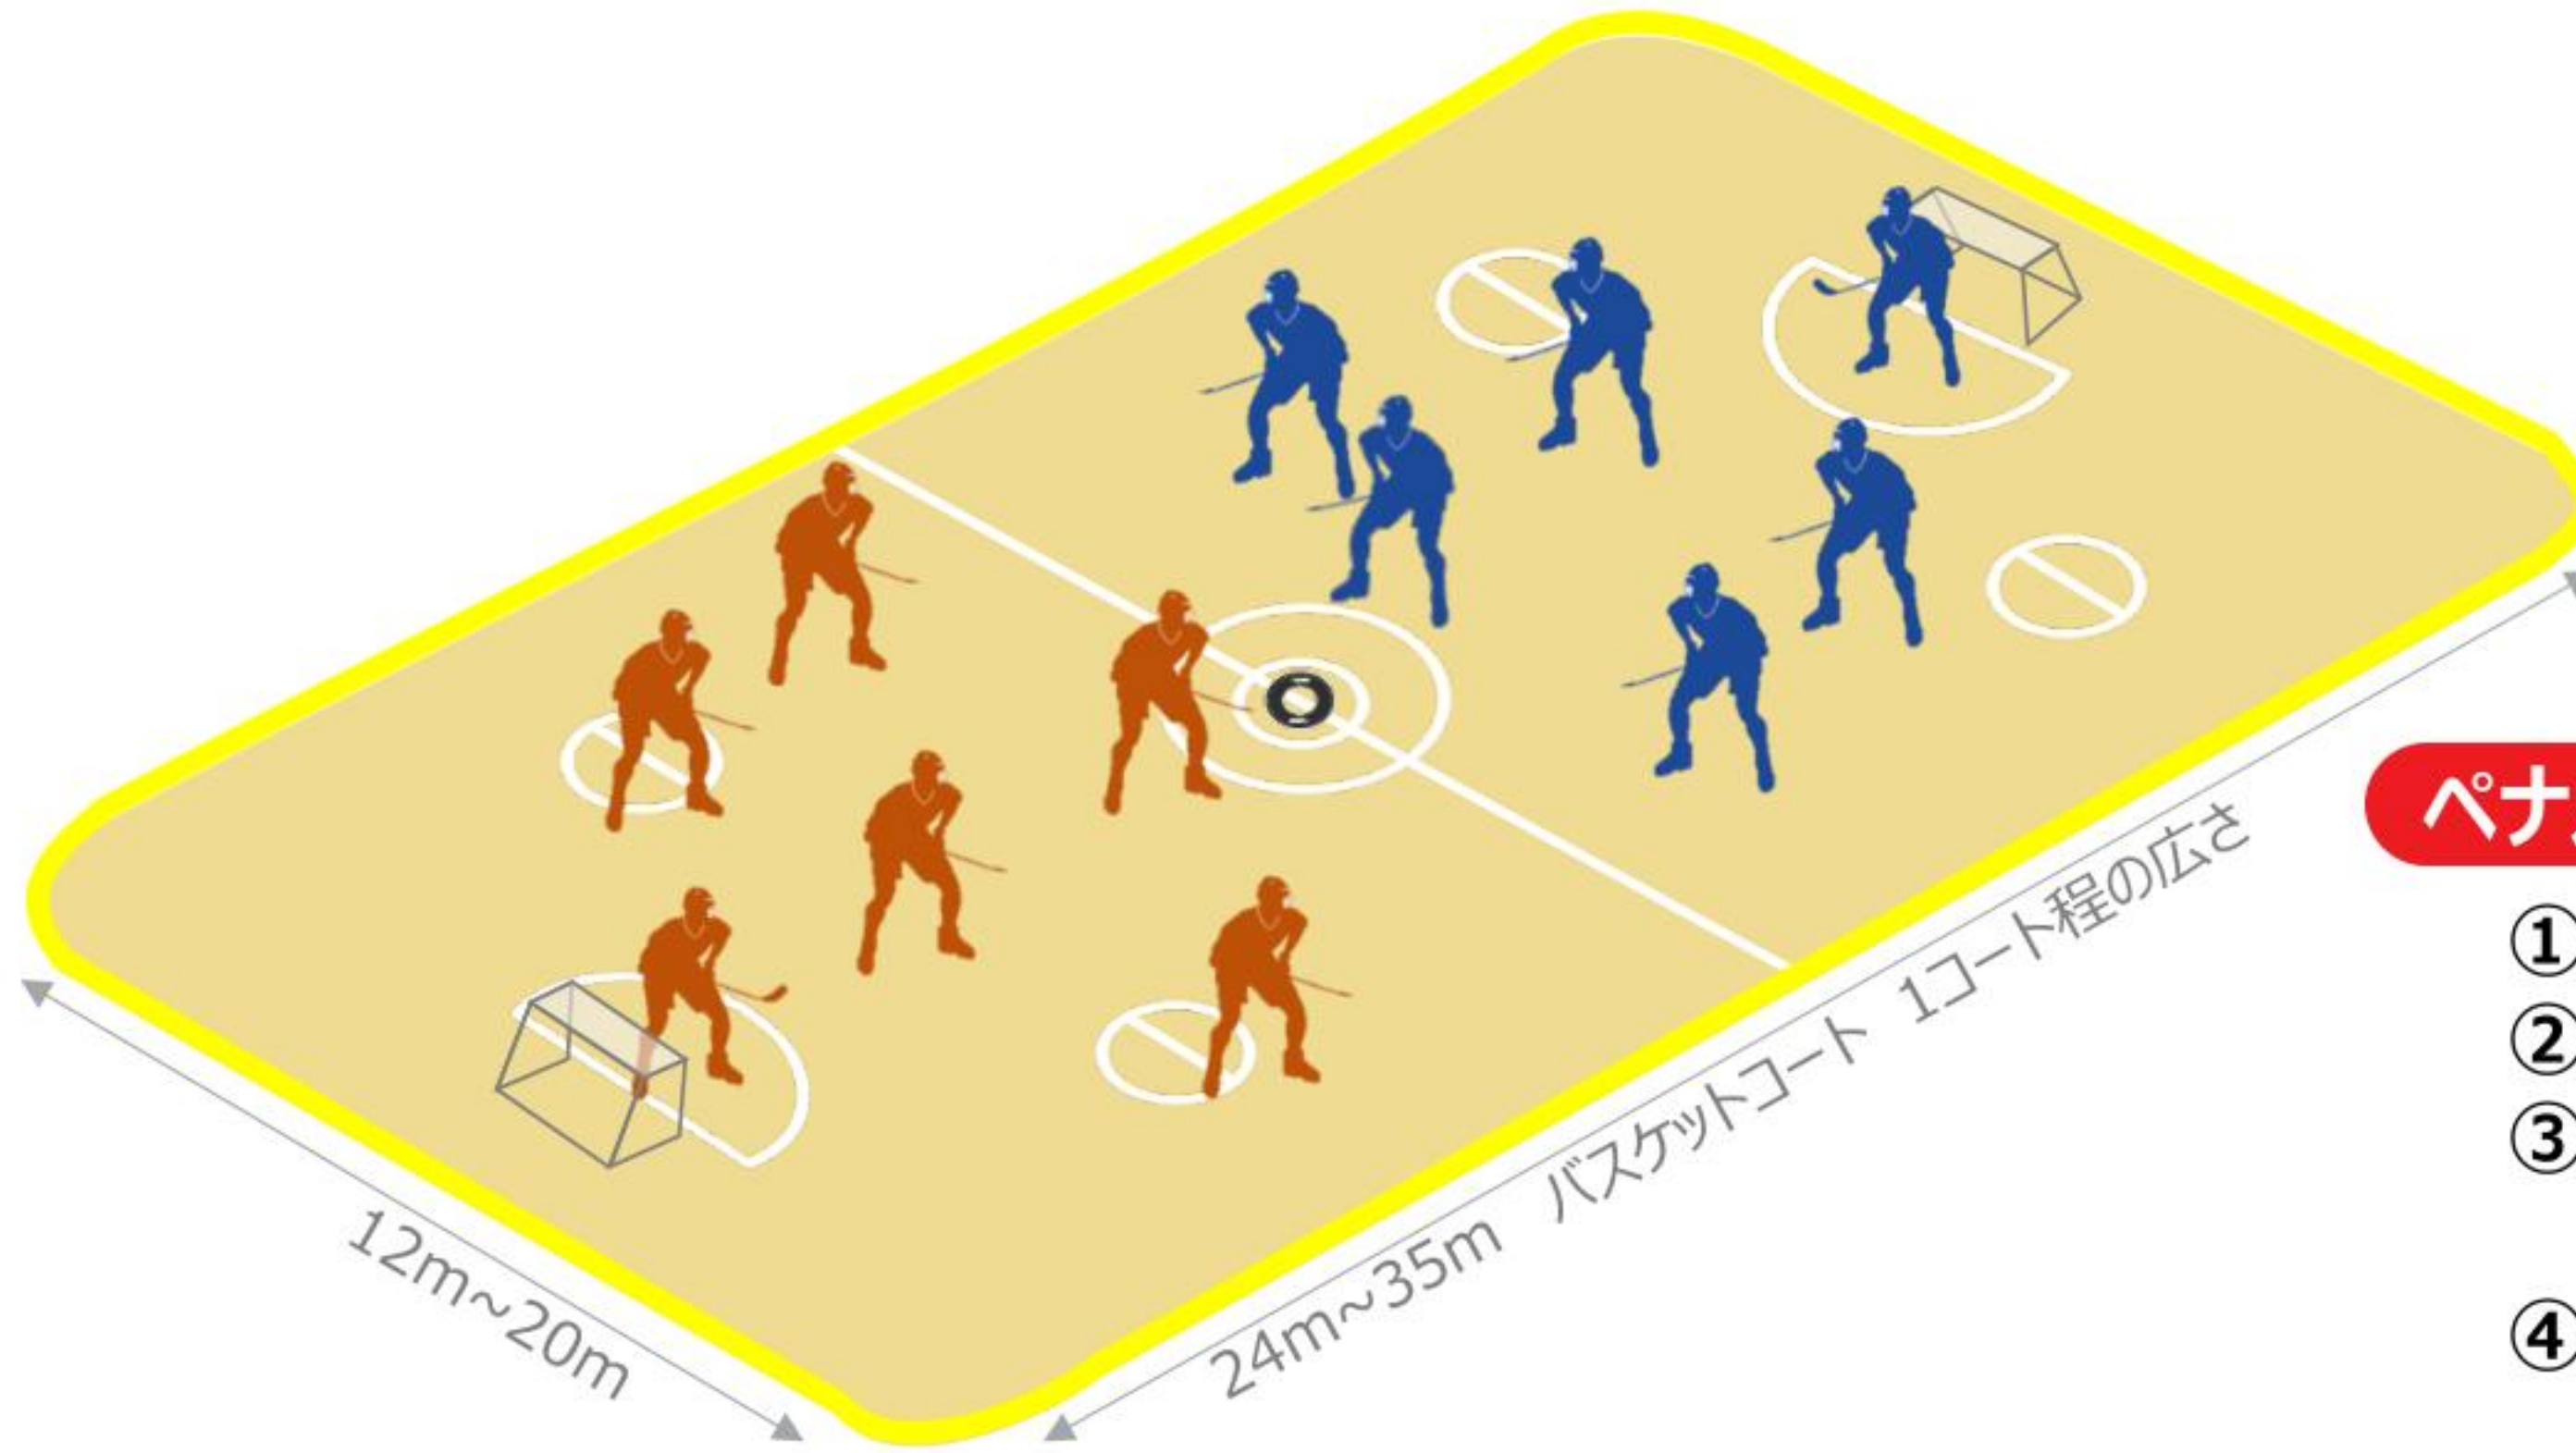

チーム編成 1チーム 選手11~16人で編成

試合 1試合 = 3分(1ライン) × 6回

1ピリオド			休憩 1分	2ピリオド		
1ライン (3分)	2ライン (3分)	3ライン (3分)		4ライン (3分)	5ライン (3分)	6ライン (3分)

- ・1ラインに出場する選手は6名(キーパー含む)
- ・選手は1ライン毎に交代し、選手全員が平等に試合に出場

! 日本フロアホッケー連盟で実施している大会は、1試合 = 6ライン
国際ルールでは、1試合 = 9ライン

1ピリオド			休憩 1分	2ピリオド			休憩 1分	3ピリオド		
1ライン (3分)	2ライン (3分)	3ライン (3分)		4ライン (3分)	5ライン (3分)	6ライン (3分)		7ライン (3分)	8ライン (3分)	9ライン (3分)